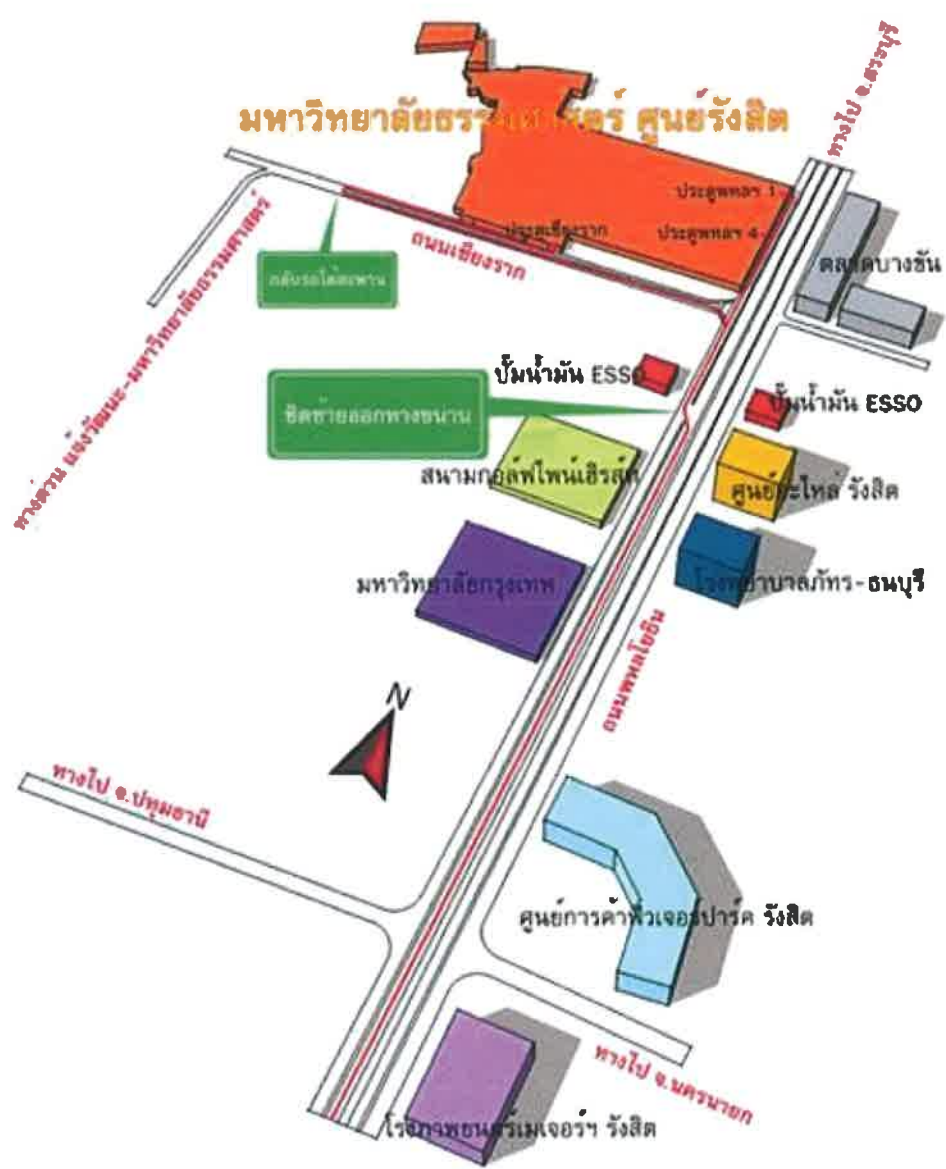

แผนที่การเดินทางมหาวิทยาลัยธรรมศาสตร์ ศูนย์รังสิต

รถโดยสารประจำทางที่ผ่าน
สาย 29, 39, ปอ.29, ปอ.39, ปอ. 510